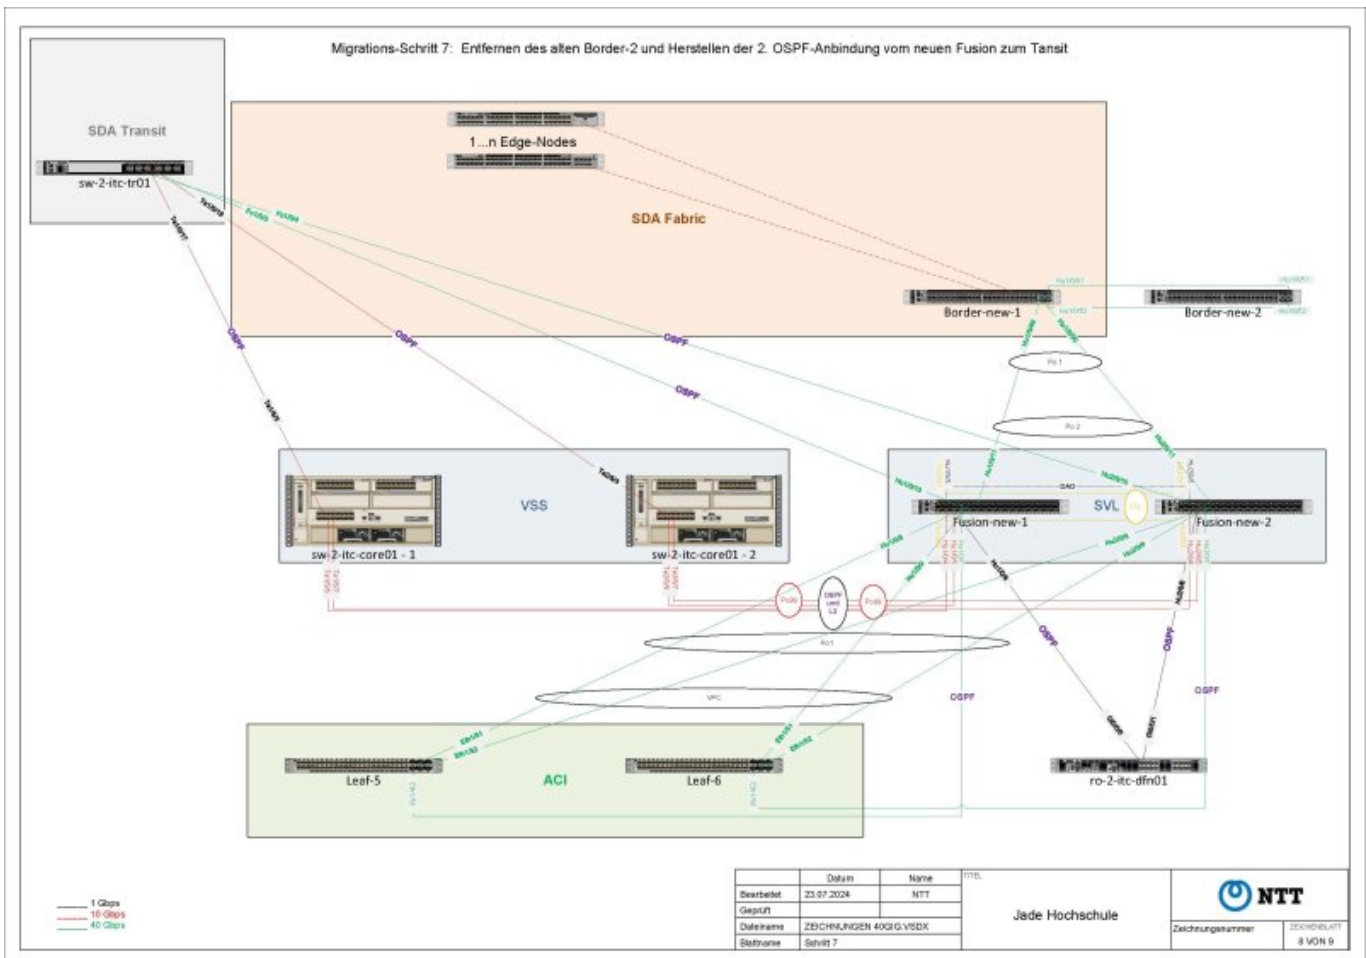

# Umstellung der Kernkomponenten

Vom **12.08.24** bis zum **16.08.24** findet eine Umstellung der Netzwerkinfrastruktur statt, bitte beachten Sie folgende Informationen:

Tag	Vorhaben	Ausfälle
Montag, 12.08.2024	Vorbesprechung	keine
Dienstag, 13.08.2024	Neue Teilverkabelung des Fusion-Devices*	kurzzeitig, sporadisch
Mittwoch, 14.08.2024	Austausch Border-Devices*; Austausch Fusion-Devices	ab 13 Uhr Unterbrechungen in Teilbereichen; ca. 15-16 Uhr komplette IT-Versorgung unterbrochen
Donnerstag, 15.08.2024	Prüfung und Nachbesserung	kurzzeitig, sporadisch
Freitag, 16.08.2024	Nachbesprechung	keine

\* Fusion-Device: Globales Gateway und Controller aller Verbindungen

\* Border-Device: Router und Controller in Cisco proprietären SDNs

Die nachfolgende Darstellung richtet sich an Personen mit fortgeschrittenem technischem Verständnis und bietet detaillierte Informationen des Umbaus. Bitte beachten Sie, dass Fragen zu den Abbildungen nicht beantwortet werden.