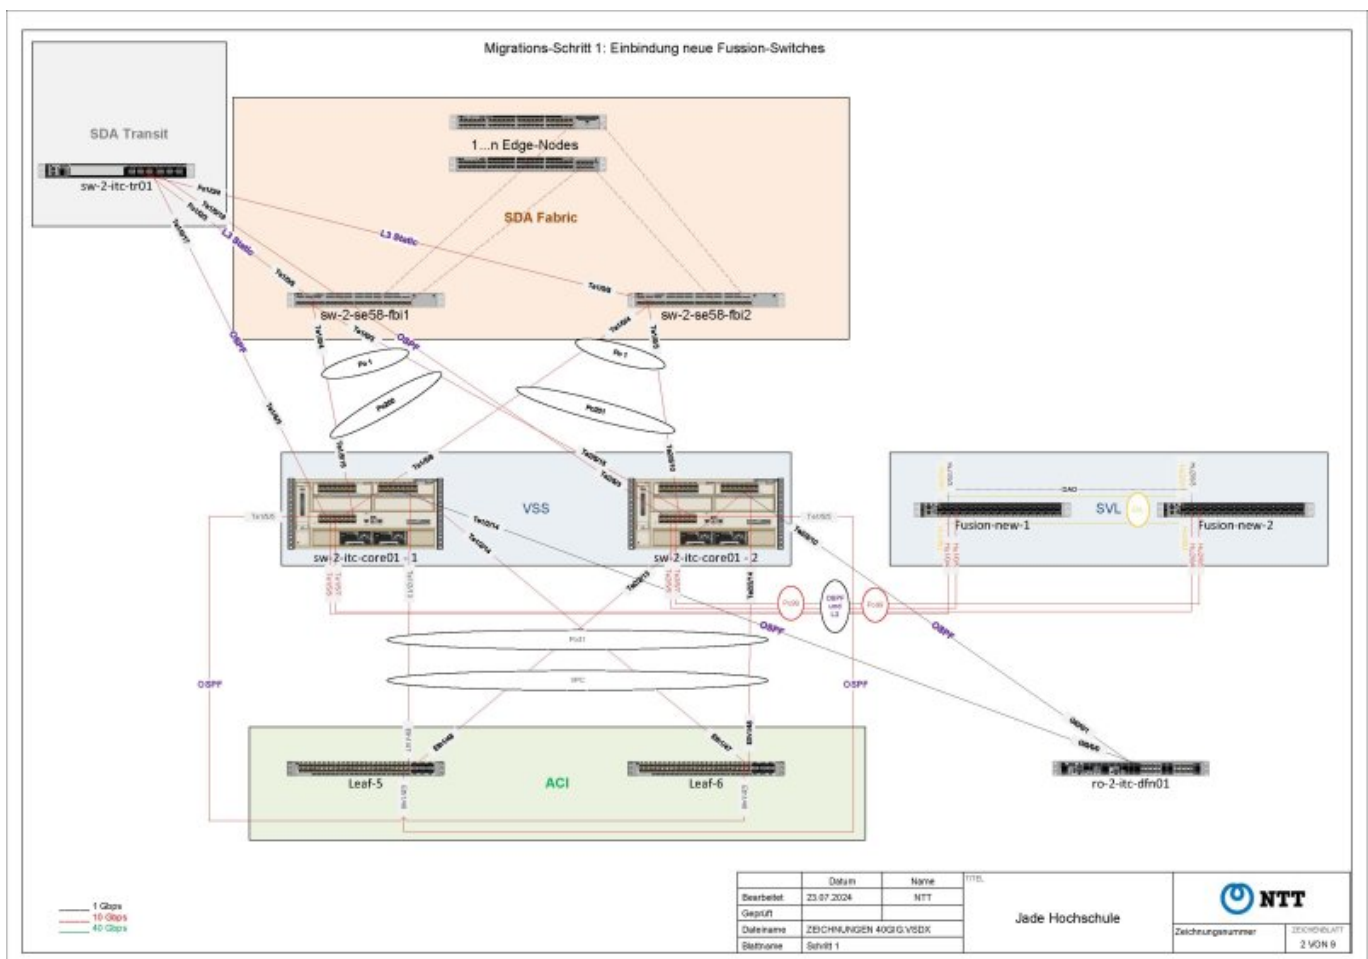

# Umstellung der Kernkomponenten

Vom **12.08.24** bis zum **16.08.24** findet eine Umstellung der Netzwerkinfrastruktur statt, bitte beachten Sie folgende Informationen:

Tag	Vorhaben	Ausfälle
Montag, 12.08.2024	Vorbesprechung	keine
Dienstag, 13.08.2024	Neue Teilverkabelung des Fusion-Devices*	kurzzeitig, sporadisch
Mittwoch, 14.08.2024	Austausch Border-Devices*; Austausch Fusion-Devices	ab 13 Uhr Unterbrechungen in Teilbereichen; ca. 15-16 Uhr komplette IT-Versorgung unterbrochen
Donnerstag, 15.08.2024	Prüfung und Nachbesserung	kurzzeitig, sporadisch
Freitag, 16.08.2024	Nachbesprechung	keine

\* Fusion-Device: Globales Gateway und Controller aller Verbindungen

\* Border-Device: Router und Controller in Cisco proprietären SDNs

Die nachfolgende Darstellung richtet sich an Personen mit fortgeschrittenem technischem Verständnis und bietet detaillierte Informationen des Umbaus. Bitte beachten Sie, dass Fragen zu den Abbildungen nicht beantwortet werden.