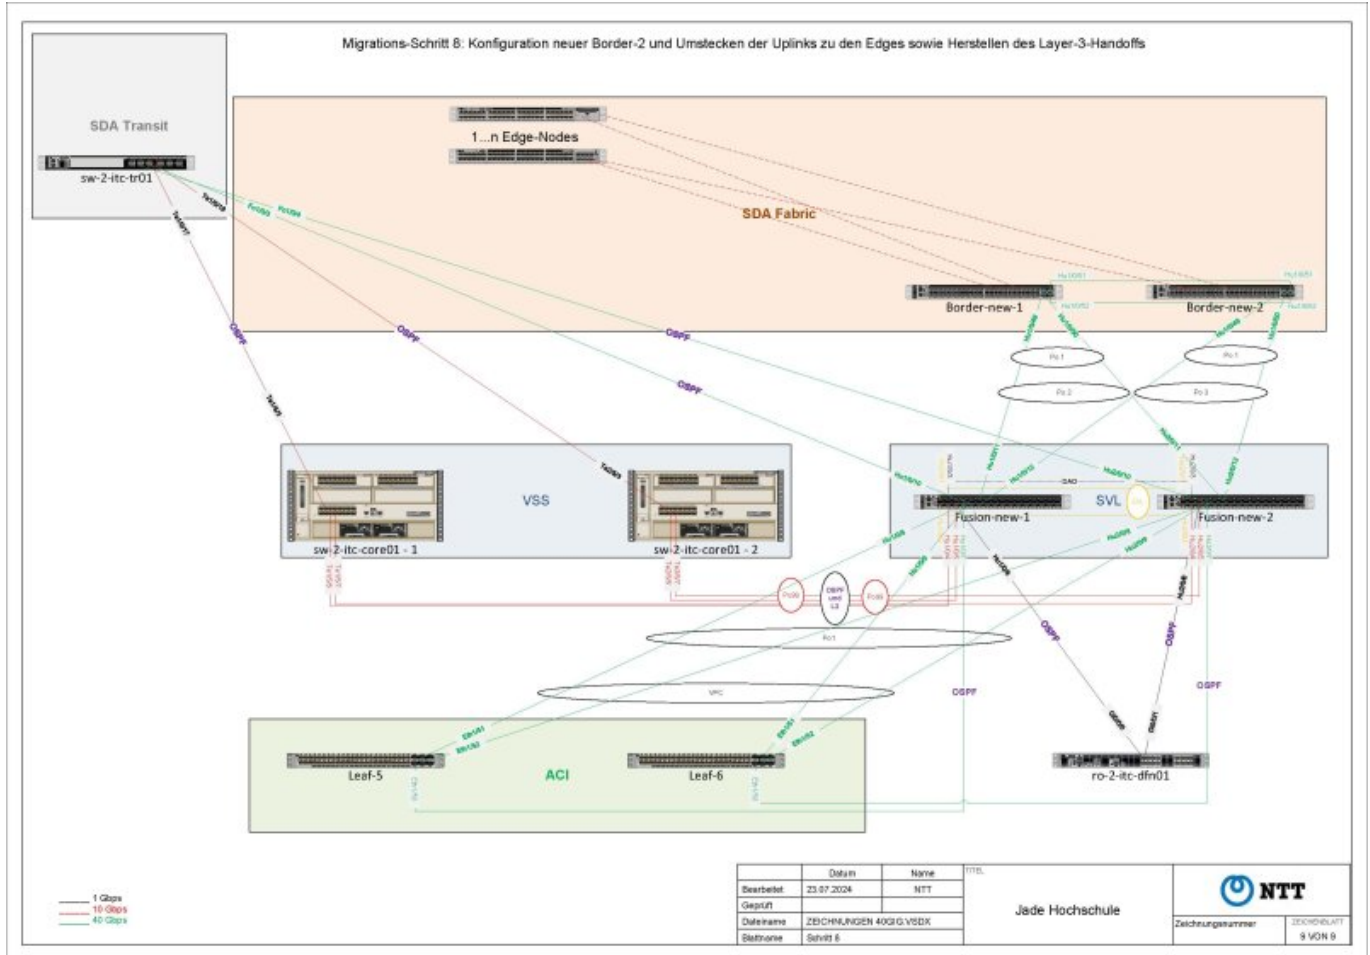

# Umstellung der Kernkomponenten

Vom **12.08.24** bis zum **16.08.24** findet eine Umstellung der Netzwerkinfrastruktur statt, bitte beachten Sie folgende Informationen:

Tag	Vorhaben	Ausfälle
Montag, 12.08.2024	Vorbesprechung	keine
Dienstag, 13.08.2024	Neue Teilverkabelung des Fusion-Devices*	kurzzeitig, sporadisch
Mittwoch, 14.08.2024	Austausch Border-Devices*; Austausch Fusion-Devices	ab 13 Uhr Unterbrechungen in Teilbereichen; ca. 15-16 Uhr komplette IT-Versorgung unterbrochen
Donnerstag, 15.08.2024	Prüfung und Nachbesserung	kurzzeitig, sporadisch
Freitag, 16.08.2024	Nachbesprechung	keine

\* Fusion-Device: Globales Gateway und Controller aller Verbindungen

\* Border-Device: Router und Controller in Cisco proprietären SDNs

Die nachfolgende Darstellung richtet sich an Personen mit fortgeschrittenem technischem Verständnis und bietet detaillierte Informationen des Umbaus. Bitte beachten Sie, dass Fragen zu den Abbildungen nicht beantwortet werden.