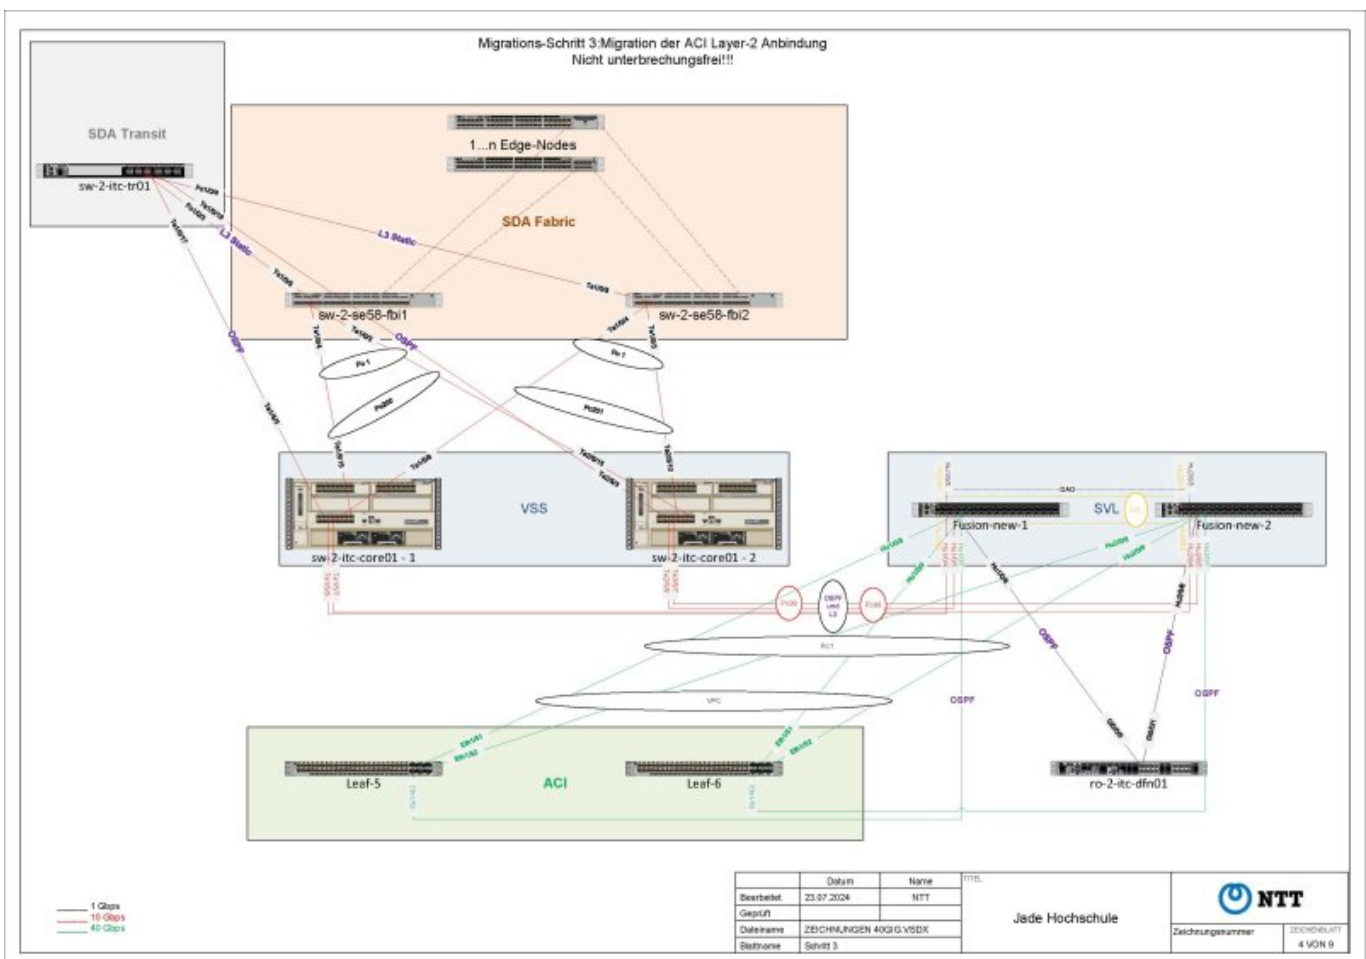

# Umstellung der Kernkomponenten

Vom **12.08.24** bis zum **16.08.24** findet eine Umstellung der Netzwerkinfrastruktur statt, bitte beachten Sie folgende Informationen:

Tag	Vorhaben	Ausfälle
Montag, 12.08.2024	Vorbesprechung	keine
Dienstag, 13.08.2024	Neue Teilverkabelung des Fusion-Devices*	kurzzeitig, sporadisch
Mittwoch, 14.08.2024	Austausch Border-Devices*; Austausch Fusion-Devices	ab 13 Uhr Unterbrechungen in Teilbereichen; ca. 15-16 Uhr komplette IT-Versorgung unterbrochen
Donnerstag, 15.08.2024	Prüfung und Nachbesserung	kurzzeitig, sporadisch
Freitag, 16.08.2024	Nachbesprechung	keine

\* Fusion-Device: Globales Gateway und Controller aller Verbindungen

\* Border-Device: Router und Controller in Cisco proprietären SDNs

Die nachfolgende Darstellung richtet sich an Personen mit fortgeschrittenem technischem Verständnis und bietet detaillierte Informationen des Umbaus. Bitte beachten Sie, dass Fragen zu den Abbildungen nicht beantwortet werden.