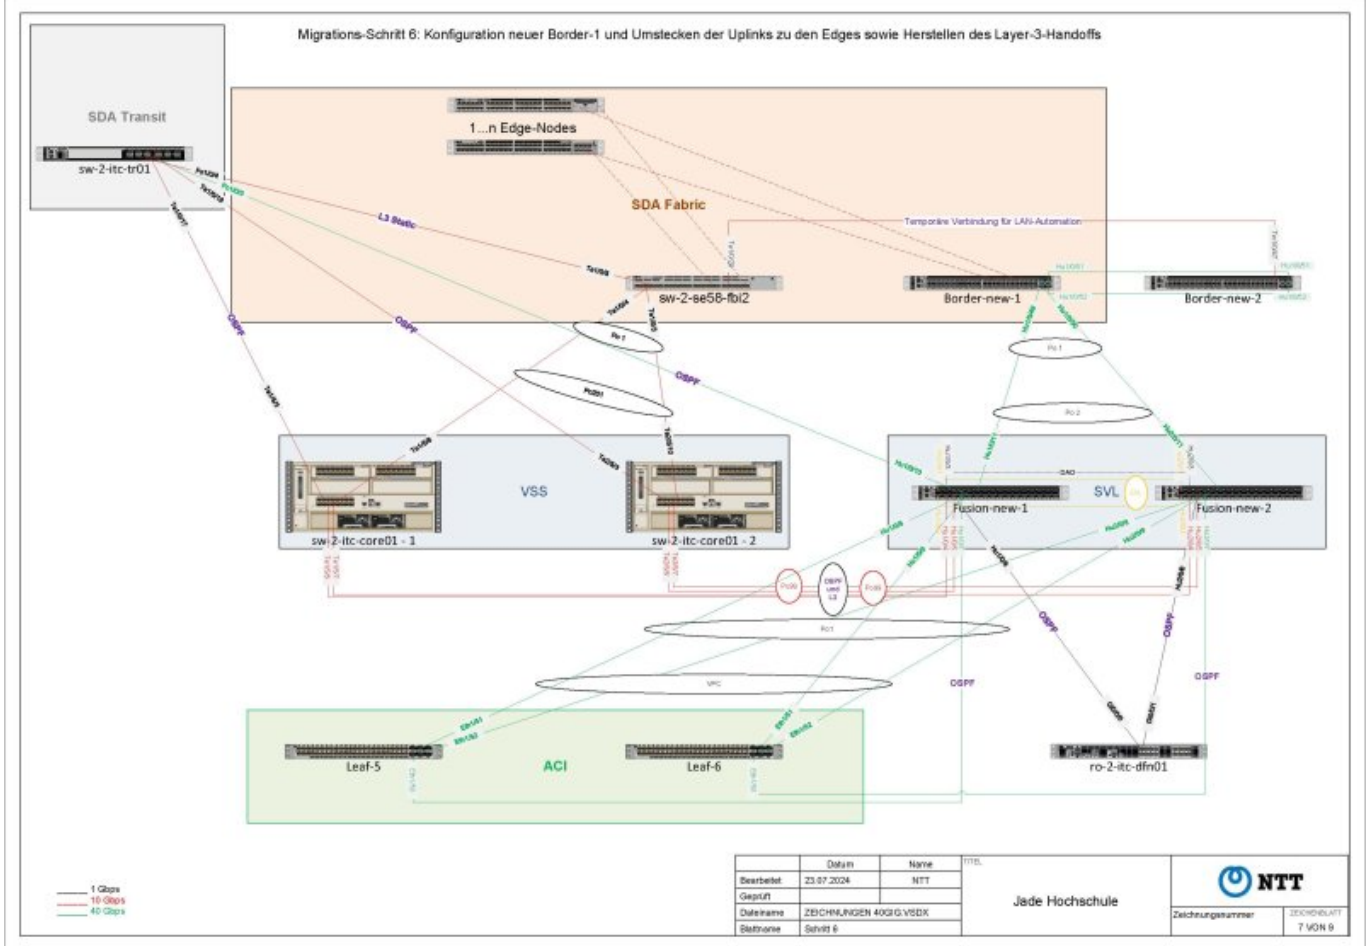

# Umstellung der Kernkomponenten

Vom **12.08.24** bis zum **16.08.24** findet eine Umstellung der Netzwerkinfrastruktur statt, bitte beachten Sie folgende Informationen:

Tag	Vorhaben	Ausfälle
Montag, 12.08.2024	Vorbesprechung	keine
Dienstag, 13.08.2024	Neue Teilverkabelung des Fusion-Devices*	kurzzeitig, sporadisch
Mittwoch, 14.08.2024	Austausch Border-Devices*; Austausch Fusion-Devices	ab 13 Uhr Unterbrechungen in Teilbereichen; ca. 15-16 Uhr komplette IT-Versorgung unterbrochen
Donnerstag, 15.08.2024	Prüfung und Nachbesserung	kurzzeitig, sporadisch
Freitag, 16.08.2024	Nachbesprechung	keine

\* Fusion-Device: Globales Gateway und Controller aller Verbindungen

\* Border-Device: Router und Controller in Cisco proprietären SDNs

Die nachfolgende Darstellung richtet sich an Personen mit fortgeschrittenem technischem Verständnis und bietet detaillierte Informationen des Umbaus. Bitte beachten Sie, dass Fragen zu den Abbildungen nicht beantwortet werden.

From:  
<https://hrz-wiki.jade-hs.de/> - **HRZ-Wiki**

Permanent link:  
<https://hrz-wiki.jade-hs.de/de/tp/network/information>

Last update: **2024/07/23 13:56**