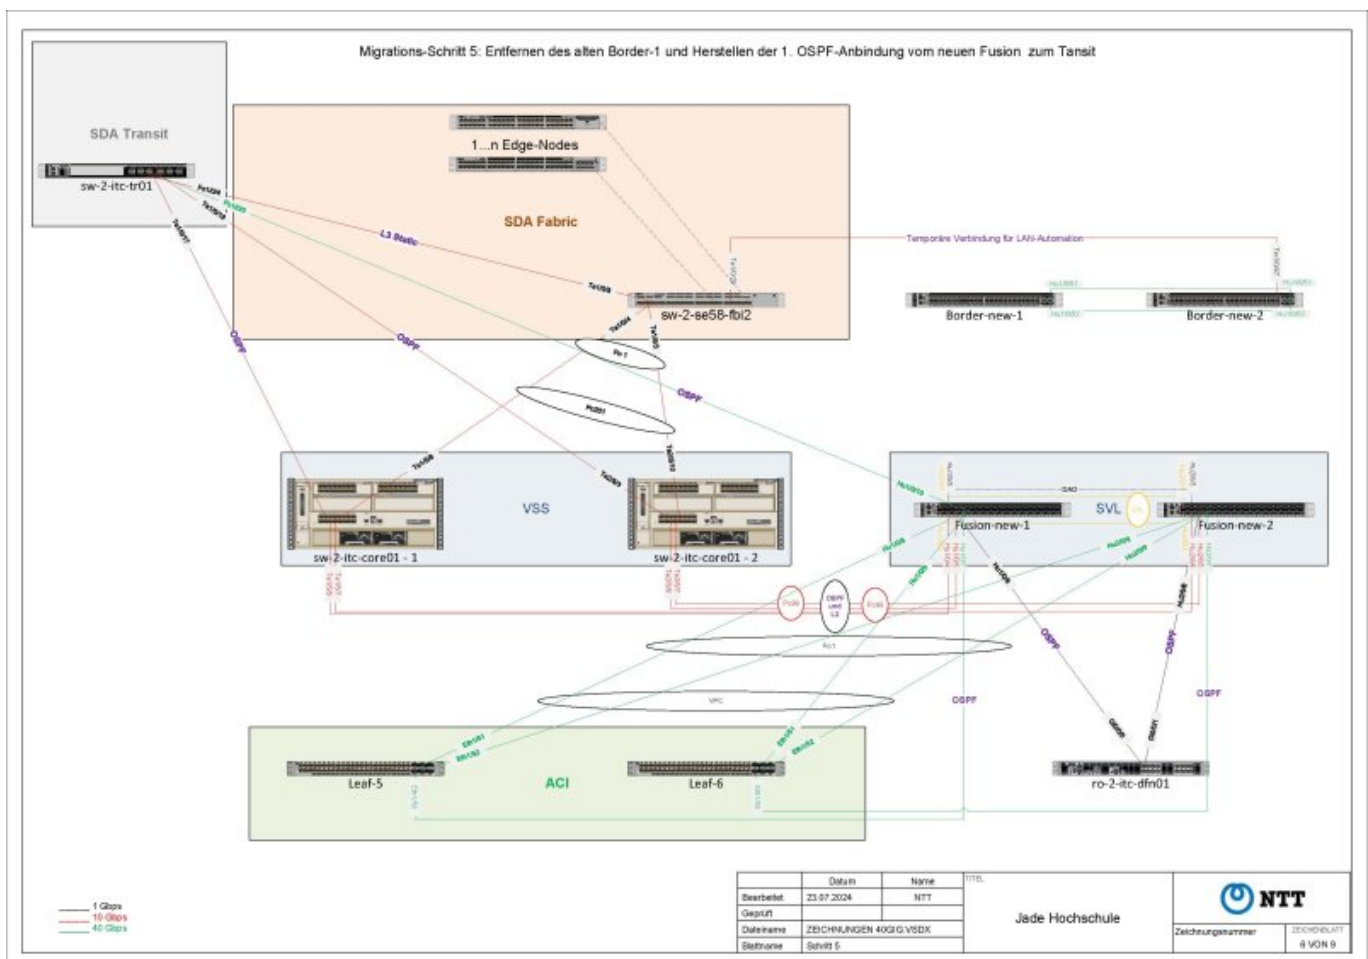

# Umstellung der Kernkomponenten

Vom **12.08.24** bis zum **16.08.24** findet eine Umstellung der Netzwerkinfrastruktur statt, bitte beachten Sie folgende Informationen:

Tag	Vorhaben	Ausfälle
Montag, 12.08.2024	Vorbesprechung	keine
Dienstag, 13.08.2024	Neue Teilverkabelung des Fusion-Devices*	kurzzeitig, sporadisch
Mittwoch, 14.08.2024	Austausch Border-Devices*; Austausch Fusion-Devices	ab 13 Uhr Unterbrechungen in Teilbereichen; ca. 15-16 Uhr komplette IT-Versorgung unterbrochen
Donnerstag, 15.08.2024	Prüfung und Nachbesserung	kurzzeitig, sporadisch
Freitag, 16.08.2024	Nachbesprechung	keine

\* Fusion-Device: Globales Gateway und Controller aller Verbindungen

\* Border-Device: Router und Controller in Cisco proprietären SDNs

Die nachfolgende Darstellung richtet sich an Personen mit fortgeschrittenem technischem Verständnis und bietet detaillierte Informationen des Umbaus. Bitte beachten Sie, dass Fragen zu den Abbildungen nicht beantwortet werden.