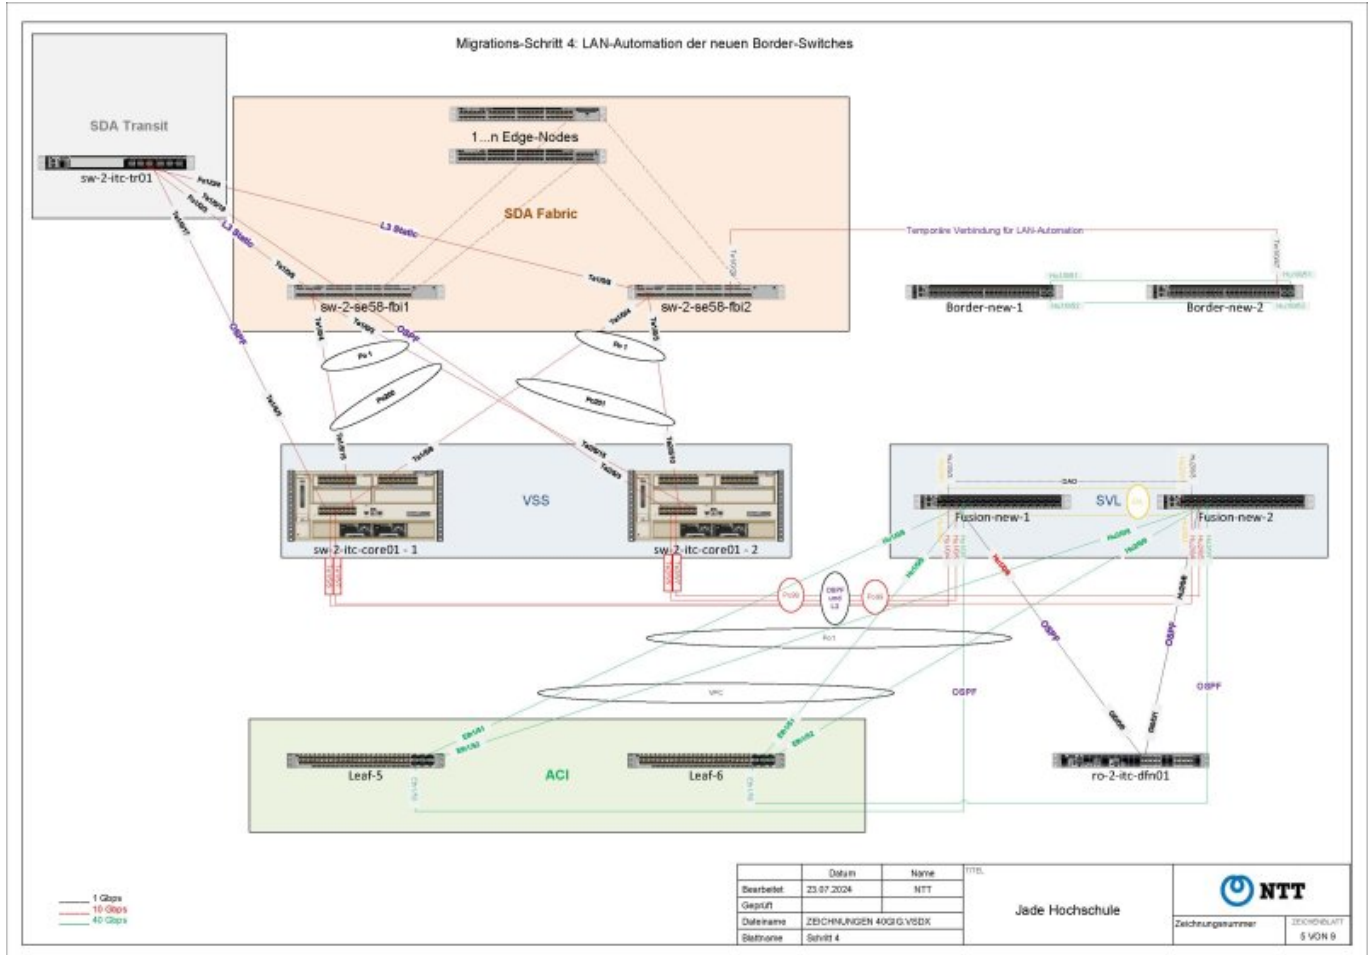

# Umstellung der Kernkomponenten

Vom **12.08.24** bis zum **16.08.24** findet eine Umstellung der Netzwerkinfrastruktur statt, bitte beachten Sie folgende Informationen:

Tag	Vorhaben	Ausfälle
Montag, 12.08.2024	Vorbesprechung	keine
Dienstag, 13.08.2024	Neue Teilverkabelung des Fusion-Devices*	kurzzeitig, sporadisch
Mittwoch, 14.08.2024	Austausch Border-Devices*; Austausch Fusion-Devices	ab 13 Uhr Unterbrechungen in Teilbereichen; ca. 15-16 Uhr komplette IT-Versorgung unterbrochen
Donnerstag, 15.08.2024	Prüfung und Nachbesserung	kurzzeitig, sporadisch
Freitag, 16.08.2024	Nachbesprechung	keine

\* Fusion-Device: Globales Gateway und Controller aller Verbindungen

\* Border-Device: Router und Controller in Cisco proprietären SDNs

Die nachfolgende Darstellung richtet sich an Personen mit fortgeschrittenem technischem Verständnis und bietet detaillierte Informationen des Umbaus. Bitte beachten Sie, dass Fragen zu den Abbildungen nicht beantwortet werden.

From:  
<https://hrz-wiki.jade-hs.de/> - **HRZ-Wiki**

Permanent link:  
<https://hrz-wiki.jade-hs.de/de/tp/network/information>

Last update: **2024/07/23 13:56**