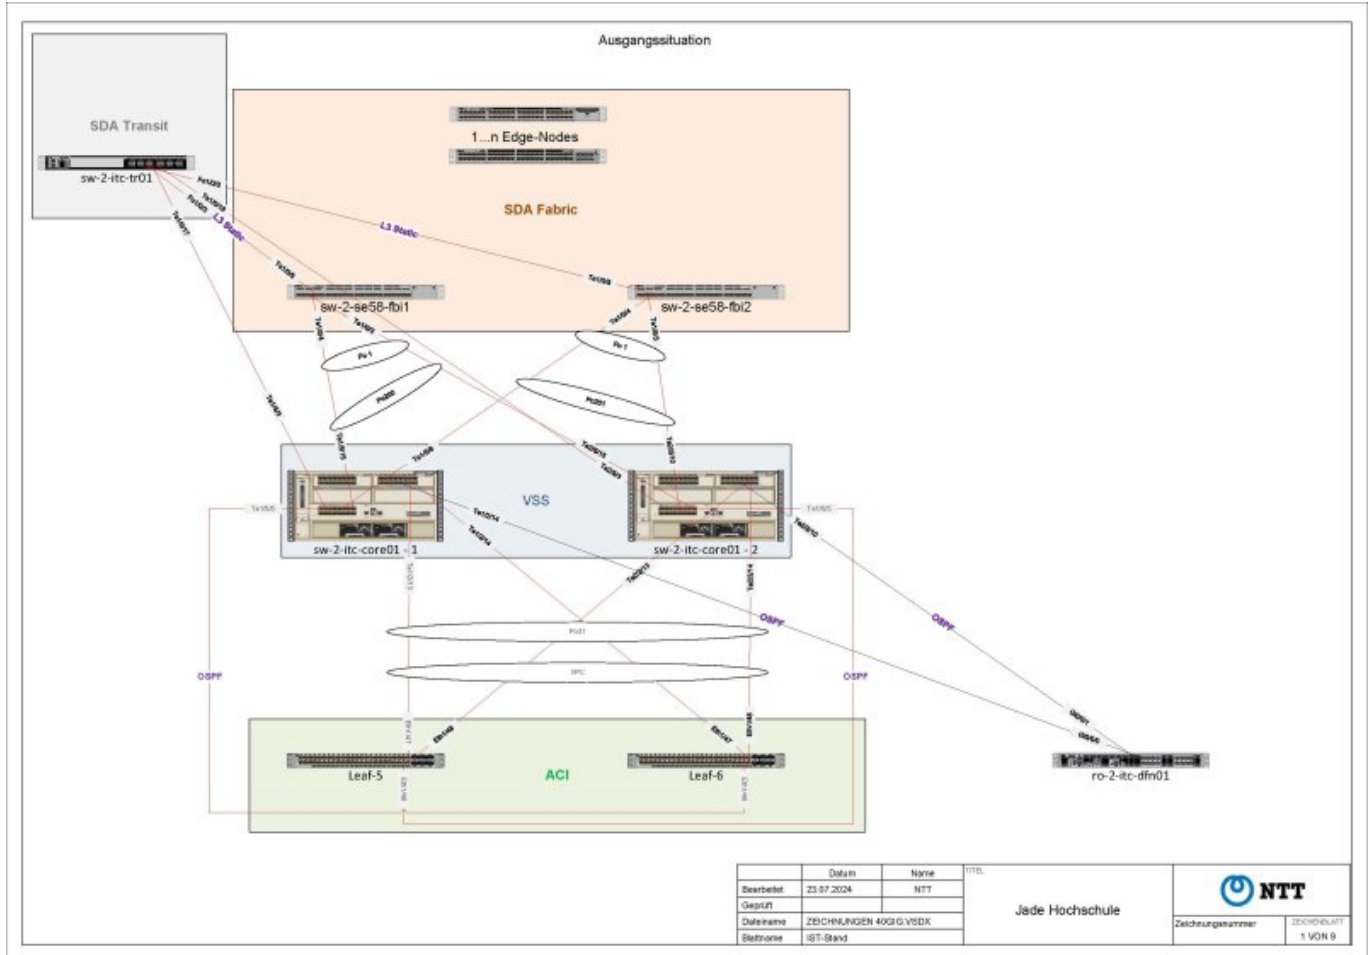

# Umstellung der Kernkomponenten

Vom **12.08.24** bis zum **16.08.24** findet eine Umstellung der Netzwerkinfrastruktur statt, bitte beachten Sie folgende Informationen:

Tag	Vorhaben	Ausfälle
Montag, 12.08.2024	Vorbesprechung	keine
Dienstag, 13.08.2024	Neue Teilverkabelung des Fusion-Devices*	kurzzeitig, sporadisch
Mittwoch, 14.08.2024	Austausch Border-Devices*; Austausch Fusion-Devices	ab 13 Uhr Unterbrechungen in Teilbereichen; ca. 15-16 Uhr komplette IT-Versorgung unterbrochen
Donnerstag, 15.08.2024	Prüfung und Nachbesserung	kurzzeitig, sporadisch
Freitag, 16.08.2024	Nachbesprechung	keine

\* Fusion-Device: Globales Gateway und Controller aller Verbindungen

\* Border-Device: Router und Controller in Cisco proprietären SDNs

Die nachfolgende Darstellung richtet sich an Personen mit fortgeschrittenem technischem Verständnis und bietet detaillierte Informationen des Umbaus. Bitte beachten Sie, dass Fragen zu den Abbildungen nicht beantwortet werden.