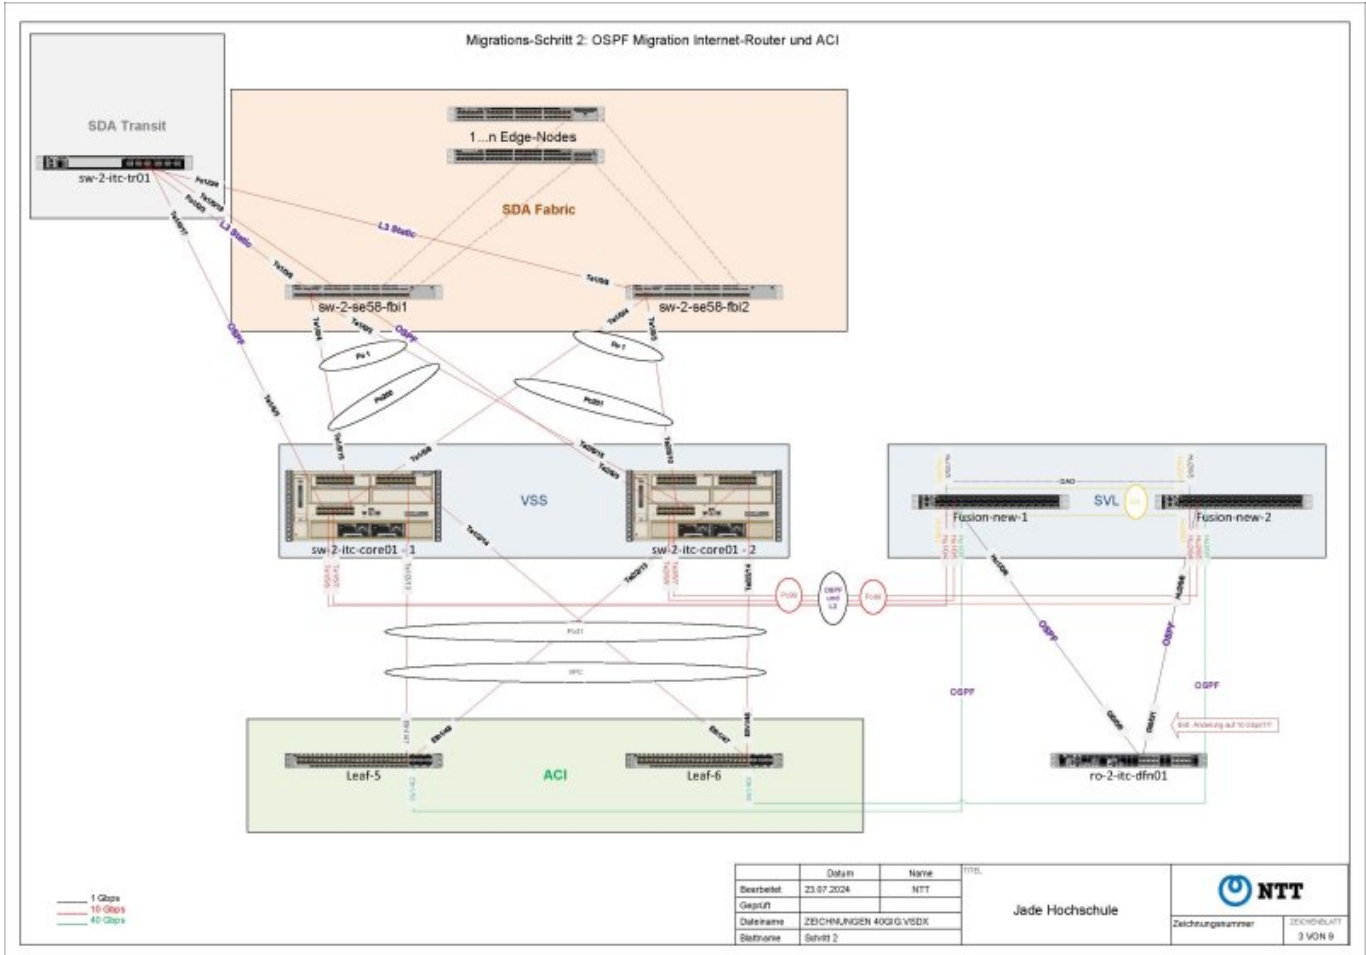

# Umstellung der Kernkomponenten

Vom **12.08.24** bis zum **16.08.24** findet eine Umstellung der Netzwerkinfrastruktur statt, bitte beachten Sie folgende Informationen:

Tag	Vorhaben	Ausfälle
Montag, 12.08.2024	Vorbesprechung	keine
Dienstag, 13.08.2024	Neue Teilverkabelung des Fusion-Devices*	kurzzeitig, sporadisch
Mittwoch, 14.08.2024	Austausch Border-Devices*; Austausch Fusion-Devices	ab 13 Uhr Unterbrechungen in Teilbereichen; ca. 15-16 Uhr komplette IT-Versorgung unterbrochen
Donnerstag, 15.08.2024	Prüfung und Nachbesserung	kurzzeitig, sporadisch
Freitag, 16.08.2024	Nachbesprechung	keine

\* Fusion-Device: Globales Gateway und Controller aller Verbindungen

\* Border-Device: Router und Controller in Cisco proprietären SDNs

Die nachfolgende Darstellung richtet sich an Personen mit fortgeschrittenem technischem Verständnis und bietet detaillierte Informationen des Umbaus. Bitte beachten Sie, dass Fragen zu den Abbildungen nicht beantwortet werden.

From:  
<https://hrz-wiki.jade-hs.de/> - **HRZ-Wiki**

Permanent link:  
<https://hrz-wiki.jade-hs.de/de/tp/network/information>

Last update: **2024/07/23 13:56**